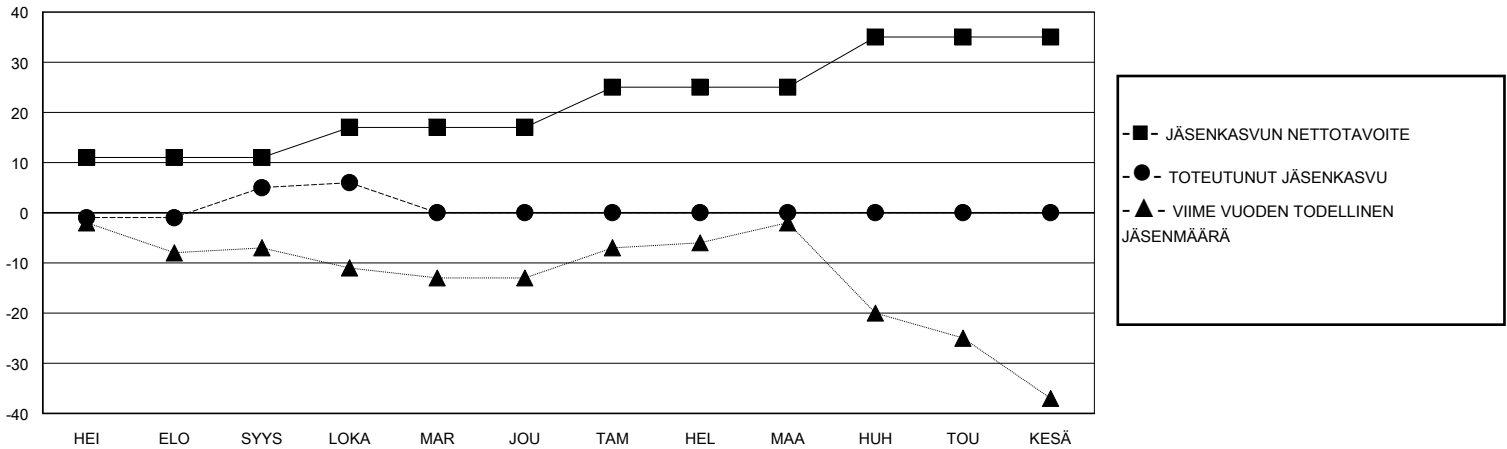

# MONTHLY MEMBERSHIP PROGRESS REPORT

District 107 H

Results as of: 10/31/2024

GMT:

SIJAINTI FINLAND

GMT VAALIPIIRI

Klubit				jäsentä			
TULOKSET 2024-2025				TULOKSET 2024-2025			
NELJÄNNES	UUDEN KLUBIN TAVOITE	UUDET KLUBIT	LOPETETUT KLUBIT	NELJÄNNES	JÄSENKASVUN NETTOTAVOITE	TOTEUTUNUT JÄSENKASVU	POISTETUT JÄSENET (mukaan lukien siirrot)
HEI/ELO/SYYS	0	0	0	HEI/ELO/SYYS	11	14	8
LOKA/MAR/JOU	0	0	0	LOKA/MAR/JOU	6	12	11
TAM/HEL/MAA	0	0	0	TAM/HEL/MAA	8	0	0
HUH/TOU/KESÄ	1	0	0	HUH/TOU/KESÄ	10	0	0

TAVOITTEET JA UUDET KLUBIT, KUMULATIIVINEN

TAVOITTEET JA JÄSENET, KUMULATIIVINEN

LAKKAUTETUT KLUBIT: 0

15 CLUBS OF 41 LISÄNNYT YHDEN TAI USEAMMAN UUTTA JÄSENTÄ

SUKUPUOLIJAKAUMA

MIES 784 (81.41%)  
NAINEN 179 (18.59%)