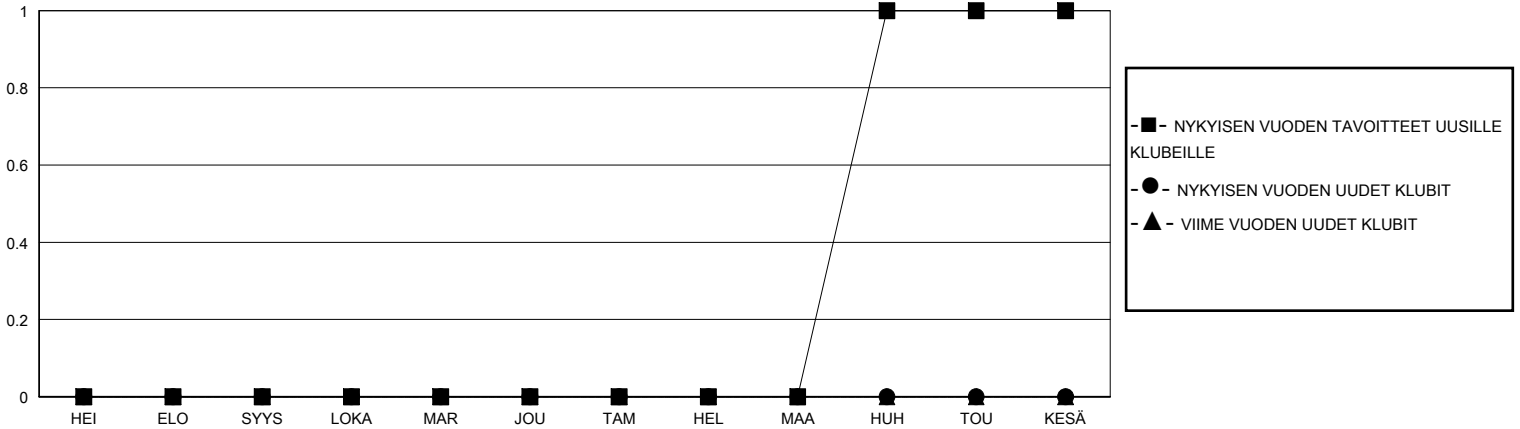

# MONTHLY MEMBERSHIP PROGRESS REPORT

District 107 H

Results as of: 10/31/2024

GMT:

SIJAINTI FINLAND

GMT VAALIPIIRI

Klubit				jäsentä			
TULOKSET 2024-2025				TULOKSET 2024-2025			
NELJÄNNES	UUDEN KLUBIN TAVOITE	UUDET KLUBIT	LOPETETUT KLUBIT	NELJÄNNES	JÄSENKASVUN NETTOTAVOITE	TOTEUTUNUT JÄSENKASVU	POISTETUT JÄSENET (mukaan lukien siirrot)
HEI/ELO/SYYS	0	0	0	HEI/ELO/SYYS	11	14	8
LOKA/MAR/JOU	0	0	0	LOKA/MAR/JOU	6	12	11
TAM/HEL/MAA	0	0	0	TAM/HEL/MAA	8	0	0
HUH/TOU/KESÄ	1	0	0	HUH/TOU/KESÄ	10	0	0

TAVOITTEET JA UUDET KLUBIT, KUMULATIIVINEN

TAVOITTEET JA JÄSENET, KUMULATIIVINEN

LAKKAUTETUT KLUBIT: 0

15 CLUBS OF 41 LISÄNNYT YHDEN TAI USEAMMAN UUTTA JÄSENTÄ

SUKUPUOLIJAKAUMA

MIES 784 (81.41%)  
NAINEN 179 (18.59%)